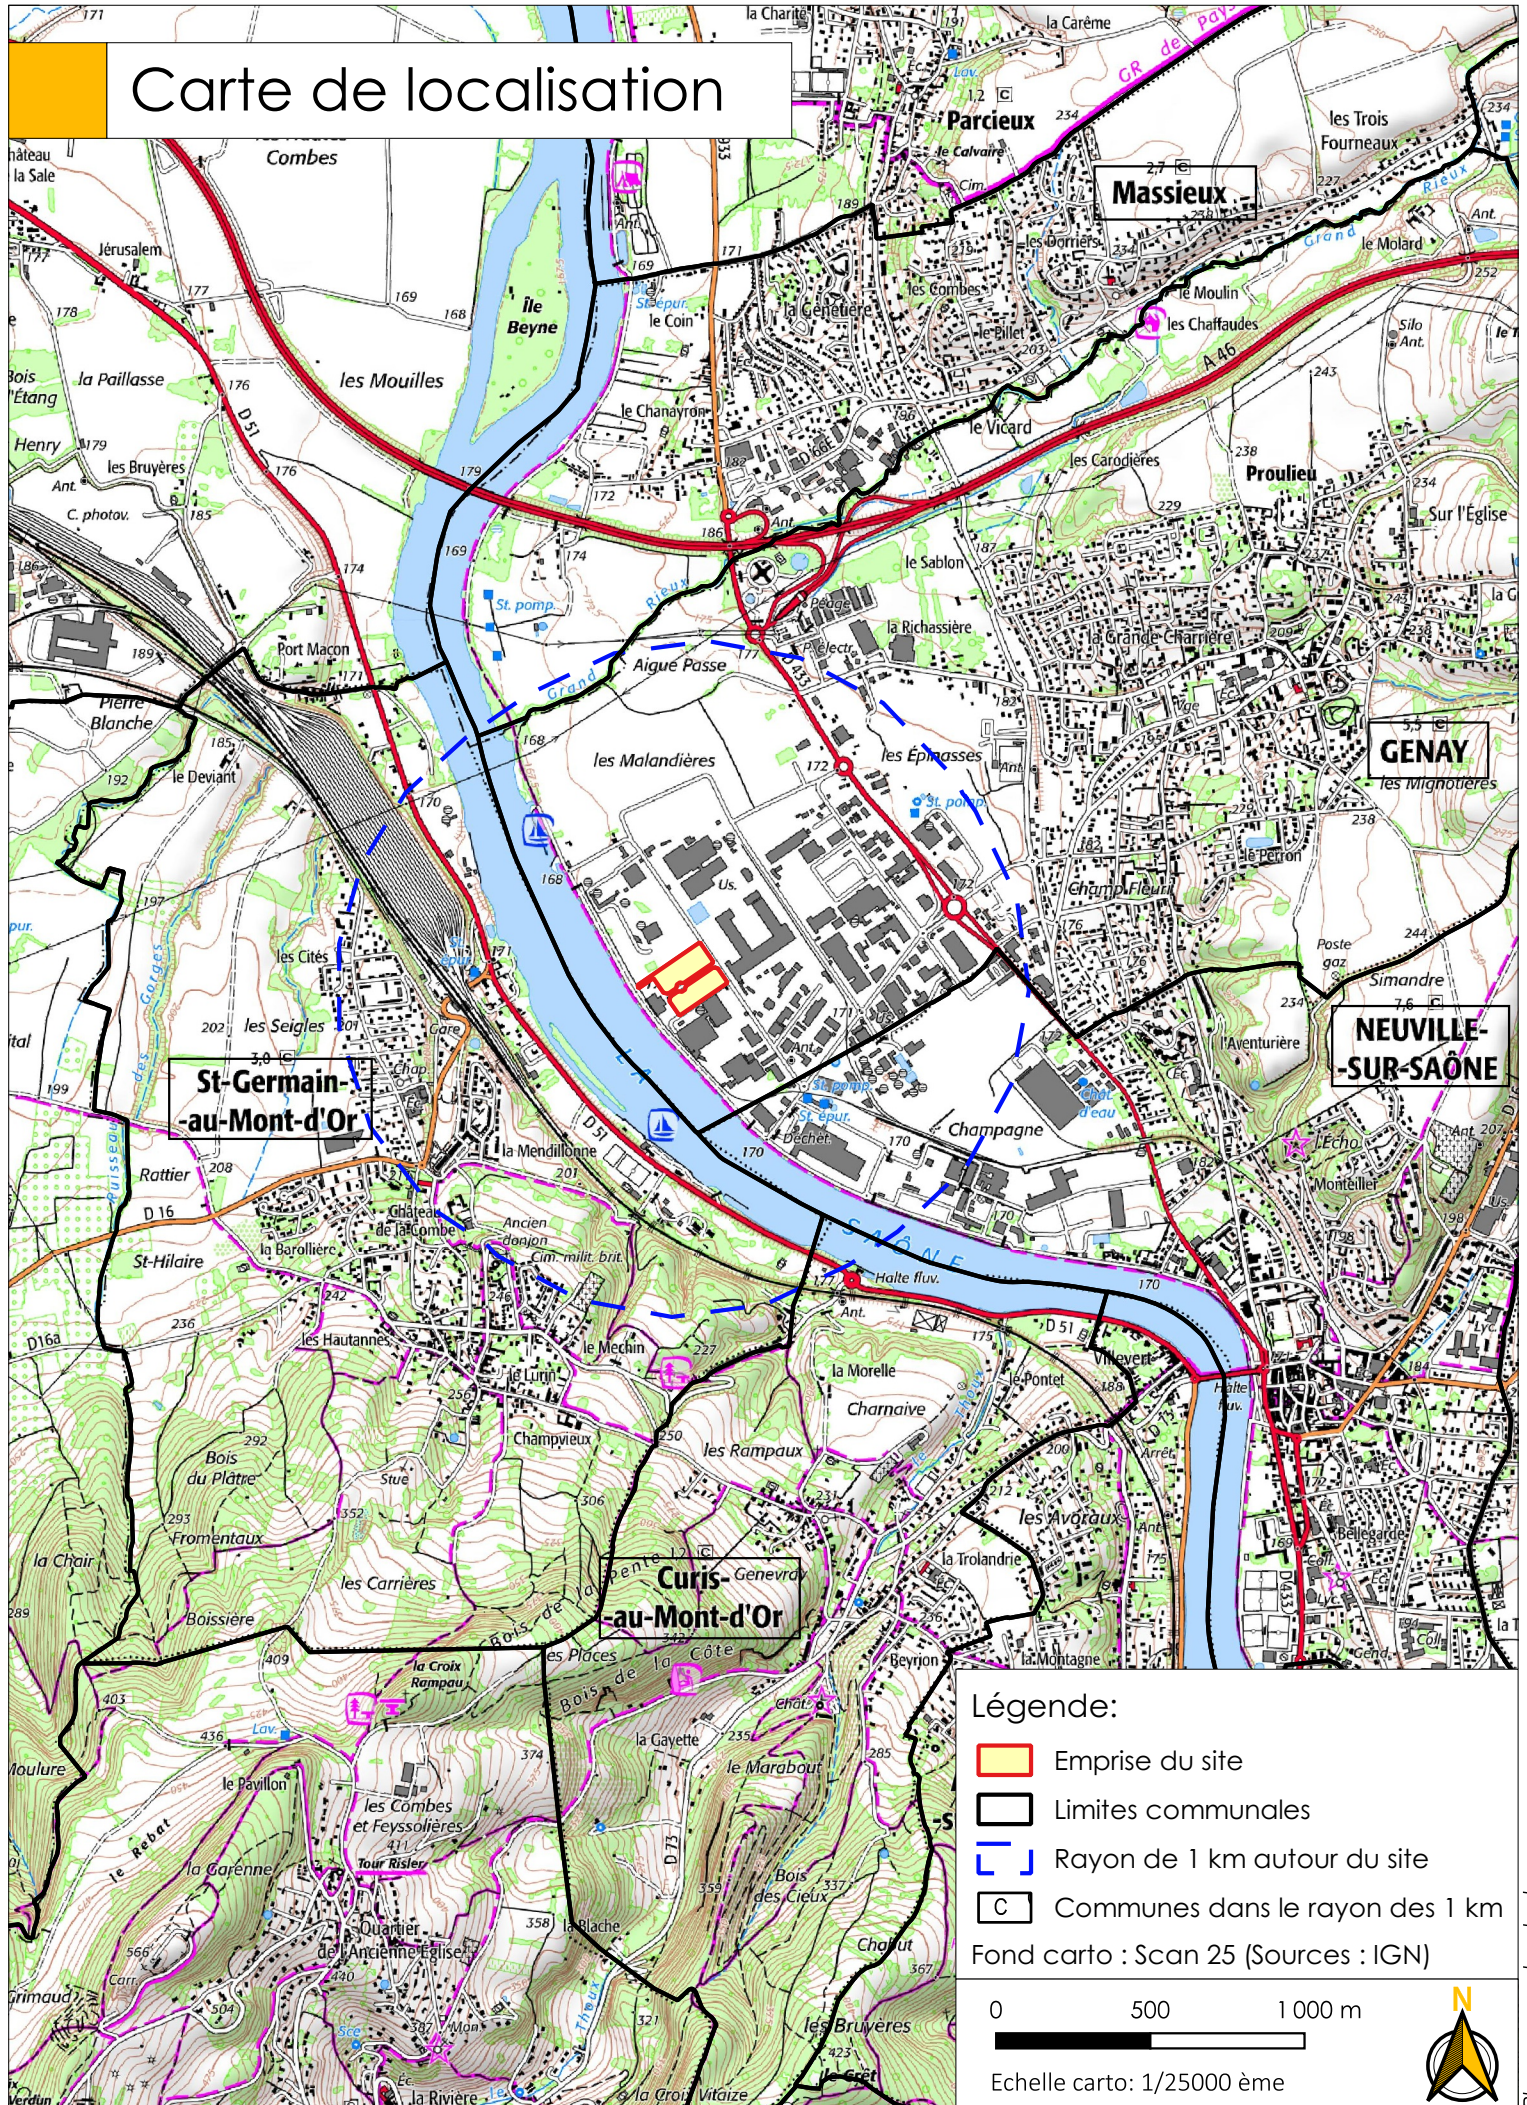

Carte de localisation

Légende:

- Emprise du site
 - Limites communales
 - Rayon de 1 km autour du site
 - Communes dans le rayon des 1 km
- Fond carto : Scan 25 (Sources : IGN)

0 500 1 000 m

Echelle carto: 1/25000ème